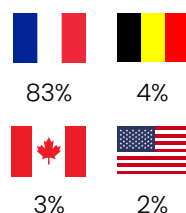

Petite Crapule en quelques chiffres

55K+

nombre de visiteurs

77K+

nombre de pages vues

05:09

temps moyen par article

Quelques références clients